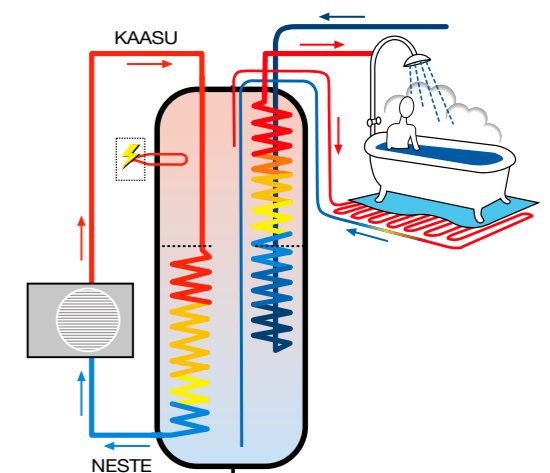

Lämpöä ja tyyliä sisätiloihin

AKVA Smart on lämminvesivaraaja (lämmitys + käyttövesi), joka voidaan asentaa edustavaankin tilaan. Varaaja ei tarvitse erillistä teknistä tilaa vaan se voidaan asentaa esimerkiksi kodinhoitohuoneeseen. Varaajan mitat on sovitettu eurooppalaisen standardin mukaisiksi.

AKVA Smart on muotoiltu tyylikkään klassisesti. Tehtävänsä lämmitysjärjestelmän keskuksena se hoitaa huomaamatta ja ääneti.

AKVA Smart soveltuu käytettäväksi osana monenlaisia lämmitysjärjestelmiä. Se voidaan hyvin kytkeä lämpöpumpun tai perinteisten lämmönlähteiden yhteyteen, kuten myös osaksi aurinkolämmitysjärjestelmää. Aurinko tuottaa lämpöä varaajaan kylmälläkin ilmalla ja vähäisempikin energia voidaan hyödyntää varaajan esilämmitykseen. Lisälämpö tuotetaan tarvittaessa perinteisempiä lämmönlähteitä hyödyntäen. Aurinkolämpö vähentää joka tapauksessa muiden polttoainneiden käyttöä ja säästää näin ostoenergiaa.

Varaajan energia saadaan auringosta. Lisäksi tarvitaan kattila tai joku muu lämmönlähde.

Ilmavesilämpöpumpun kytkentä varaajaan.

Energian siirto varaajaan kuumakaasukierukan avulla.

AKVA Smart 500
• 500 l
• 750 x 750 mm + 75 mm

**Vakiovarusteet:**

- käyttöveden syöttösekoitusventtiili
- neltieventtiili
- tyhjennysventtiili
- kiinnittimet erilliselle etupaneelille
- punainen oven värilista

Lisävarusteet:

- sähkövastus 4,5 kW tai 7,5kW
- Laddomat 21-60 latauspumppu
- Laddomat 11-30 latauspumppu
- CBJ lämmönsäätölaite
- ERA lämmönsäätölaite
- Kuumakaasukierukka aurinkokierukan sijaan
- Smart 500 aurinko ja kuumakaasu samassa varaajassa
- Oven värilista saatavilla seuraavin värein:
 - Valkoinen
 - Grafiitin harmaa