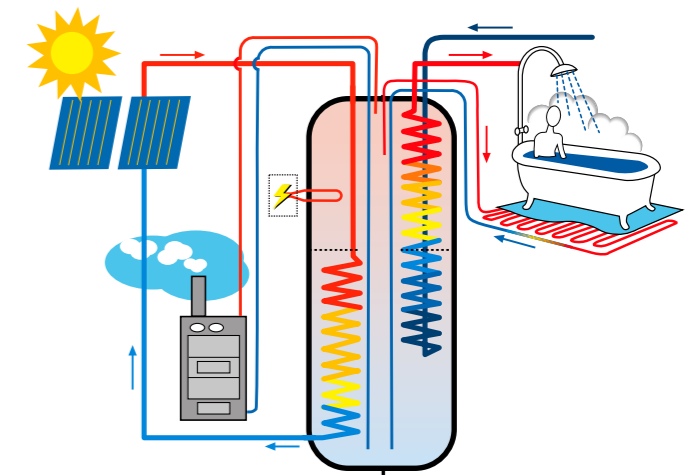

 **AKVATERM**

AKVA Smart

Lämpöä ja tyyliä

AKVA Smart

NYT
KALUSTEISIIN
INTEGROITAVA
MALLI!

Voit halutessasi vaihtaa etupaneelin esim. kotona käyttämäsi mallin mukaiseksi. Kiinnittimet sisältyvät toimitukseen.

Lämpöä ja tyyliä sisätiloihin

AKVA Smart on lämminvesivaraaja (lämmitys + käyttövesi), joka voidaan asentaa edustavaankin tilaan. Varaaja ei tarvitse erillistä teknistä tilaa vaan se voidaan asentaa esimerkiksi kodinhoitohuoneeseen. Varaajan mitat on sovitettu eurooppalaisen standardin mukaisiksi.

AKVA Smart on muotoiltu tyylikkään klassisesti. Tehtävänsä lämmitysjärjestelmän keskuksena se hoitaa huomaamatta ja ääneti.

AKVA Smart soveltuu käytettäväksi osana monenlaisia lämmitysjärjestelmiä. Se voidaan hyvin kytkeä lämpöpumpun tai perinteisten lämmönlähteiden yhteyteen, kuten myös osaksi aurinkolämmitysjärjestelmää. Aurinko tuottaa lämpöä varaajaan kylmälläkin ilmalla ja vähäisempikin energia voidaan hyödyntää varaajan esilämmitykseen. Lisälämpö tuotetaan tarvittaessa perinteisempiä lämmönlähteitä hyödyntäen. Aurinkolämpö vähentää joka tapauksessa muiden polttoainneiden käyttöä ja säästää näin ostoenergiaa.

Varaajan energia saadaan auringosta. Lisäksi tarvitaan kattila tai joku muu lämmönlähde.

Ilmavesilämpöpumpun kytkentä varaajaan.

Energian siirto varaajaan kuumakaasukierukan avulla.

AKVA Smart 500
• 500 l
• 750 x 750 mm + 75 mm