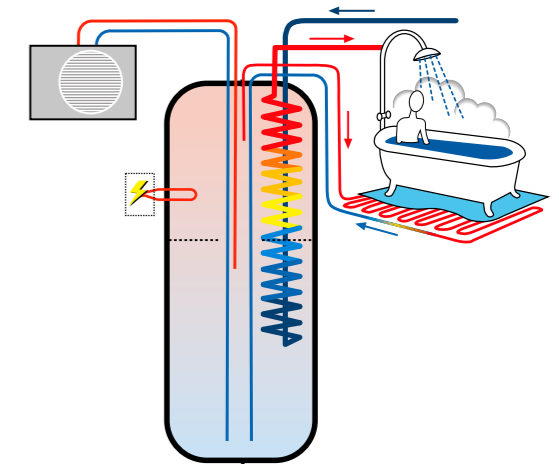

Lämpöä ja tyyliä sisätiloihin

AKVA Smart on lämminvesivaraaja (lämmitys + käyttövesi), joka voidaan asentaa edustavaankin tilaan. Varaaja ei tarvitse erillistä teknistä tilaa vaan se voidaan asentaa esimerkiksi kodinhoitohuoneeseen. Varaajan mitat on sovitettu eurooppalaisen standardin mukaisiksi.

AKVA Smart on muotoiltu tyylikkään klassisesti. Tehtävänsä lämmitysjärjestelmän keskuksena se hoitaa huomaamatta ja ääneti.

AKVA Smart soveltuu käytettäväksi osana monenlaisia lämmitysjärjestelmiä. Se voidaan hyvin kytkeä lämpöpumpun tai perinteisten lämmönlähteiden yhteyteen, kuten myös osaksi aurinkolämmitysjärjestelmää. Aurinko tuottaa lämpöä varaajaan kylmälläkin ilmalla ja vähäisempikin energia voidaan hyödyntää varaajan esilämmitykseen. Lisälämpö tuotetaan tarvittaessa perinteisempiä lämmönlähteitä hyödyntäen. Aurinkolämpö vähentää joka tapauksessa muiden polttoainneiden käyttöä ja säästää näin ostoenergiaa.

Varaajan energia saadaan auringosta. Lisäksi tarvitaan kattila tai joku muu lämmönlähde.

Ilmavesilämpöpumpun kytkentä varaajaan.

Energian siirto varaajaan kuumakaasukierukan avulla.

AKVA Smart 500
• 500 l
• 750 x 750 mm + 75 mm